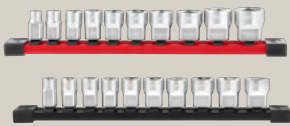

**DOUILLES SAE ET MÉTRIQUES
3/8" FOUR FLAT 10 PCS**
48-22-9403 / 48-22-9503